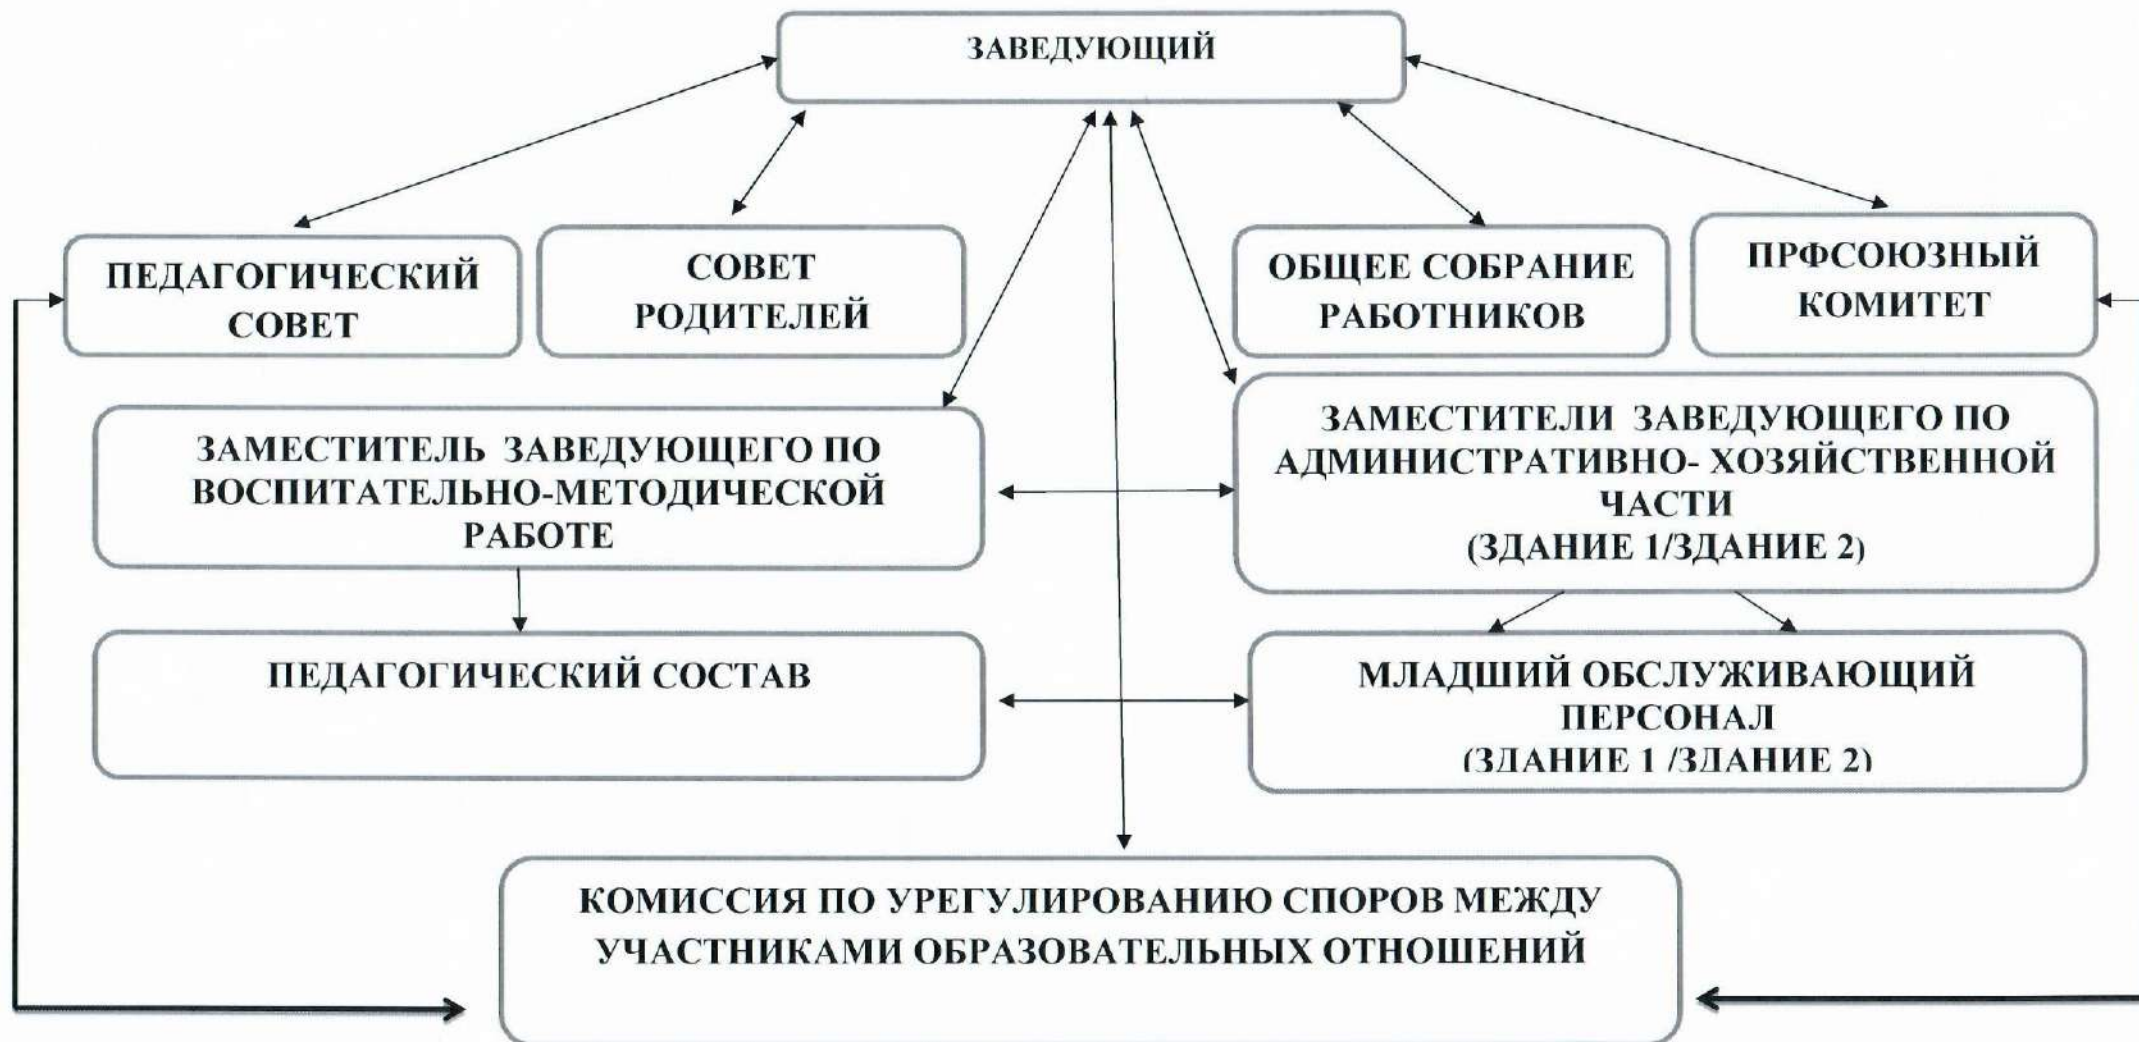

СОГЛАСОВАНО:
Начальник Управления образования
Железнодорожного района
г. Екатеринбурга

Г.М. Петрова

Утверждаю:
Заведующий МБДОУ- детского сада
комбинированного
вида № 55

Е.Ю. Шадрина

СТРУКТУРА УПРАВЛЕНИЯ
МБДОУ – детский сад комбинированного вида № 55